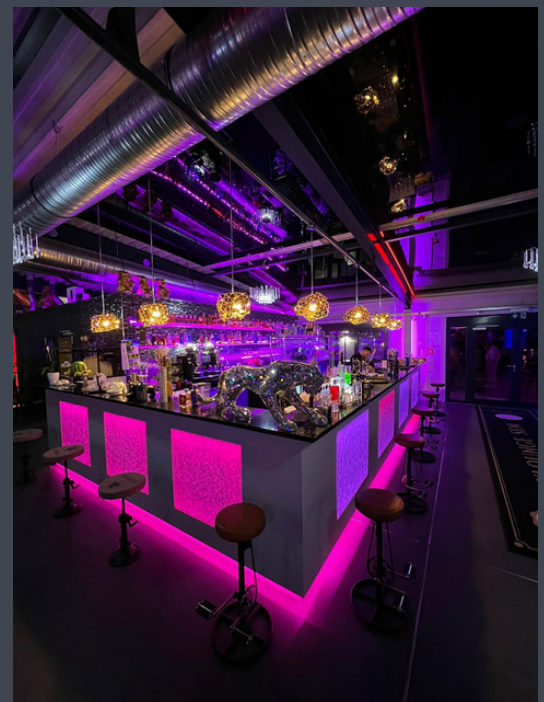

info@skylounge-sen.de

www.skylounge-sen.de